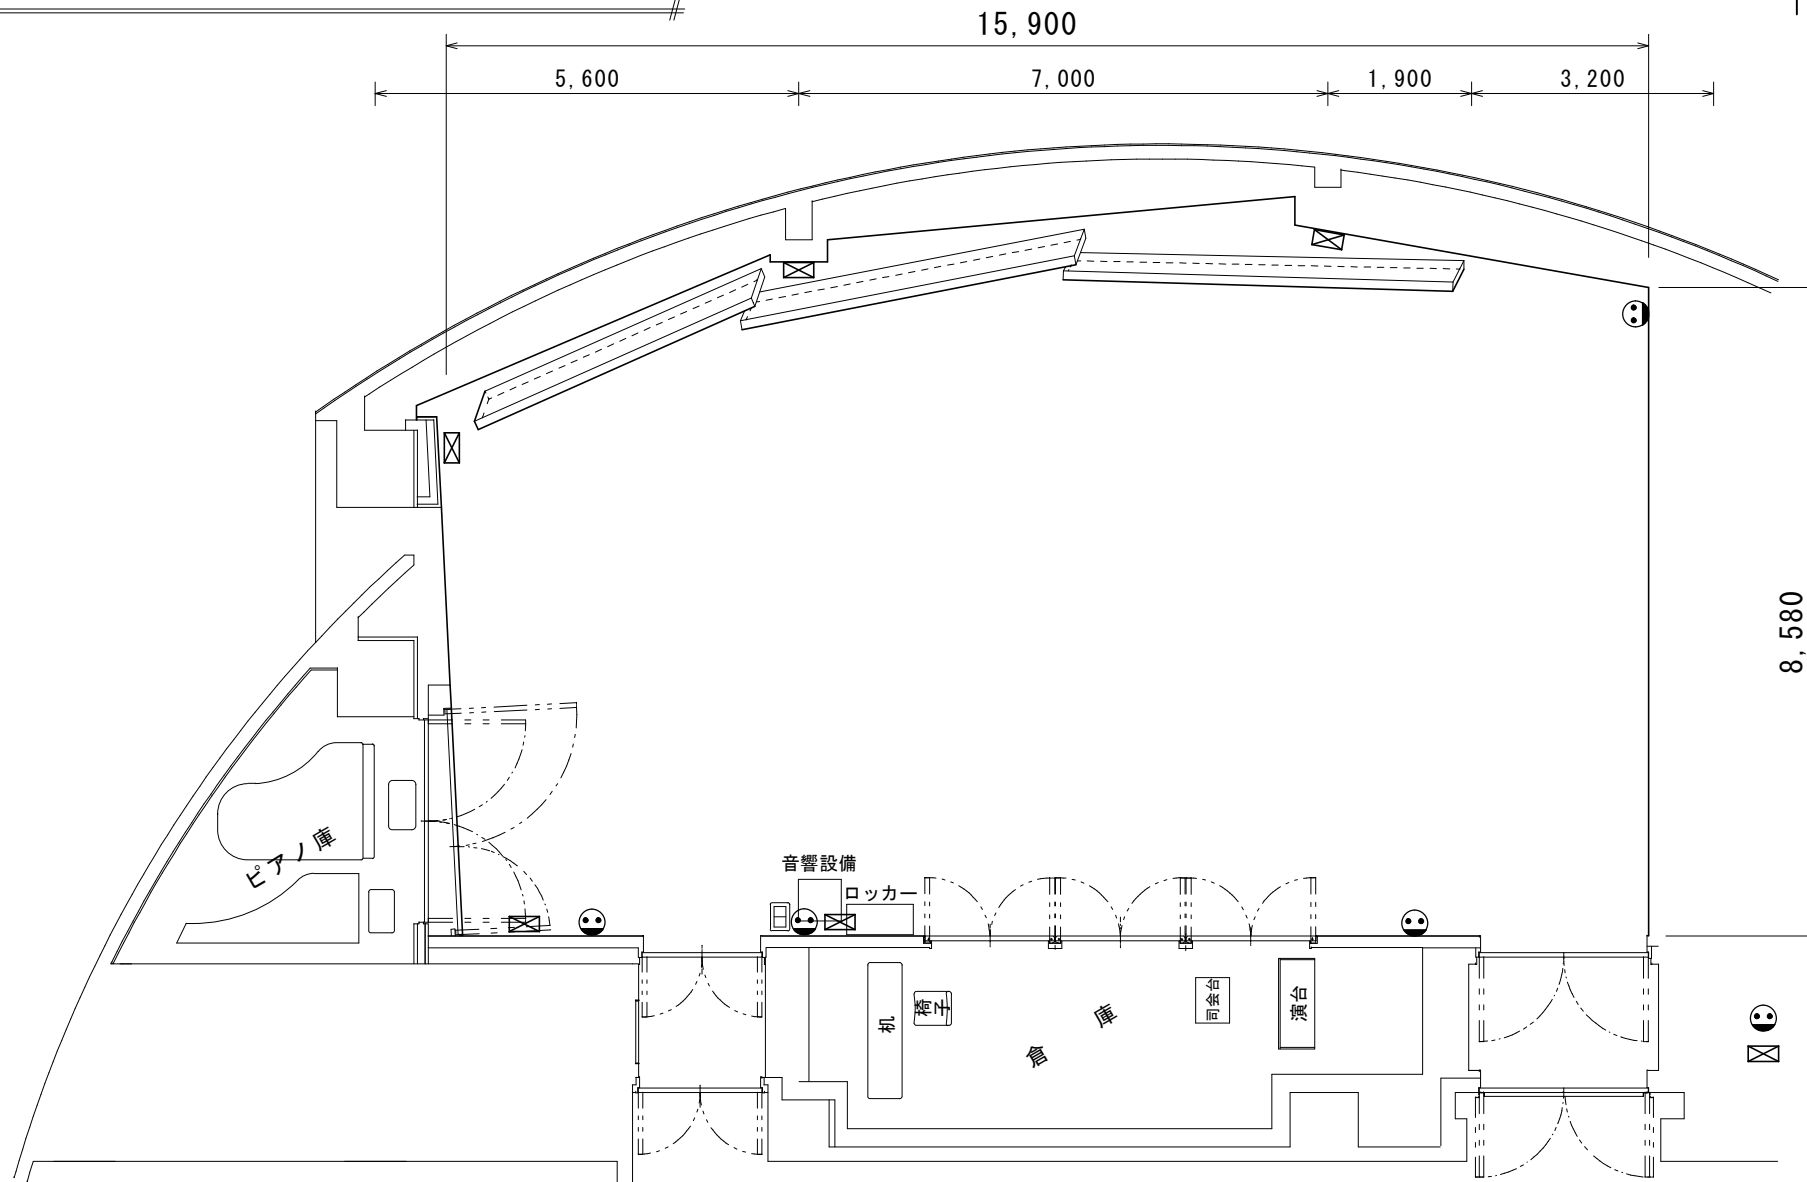

アスピラート リハーサル室 平面図

[有料楽器]

- (1) グランドピアノ (ヤマハセミコン) 1台 @2000 (1区分)
- (2) チェンバロ 1台 @3000 (1区分)

[有料機材]

- (1) 演台 (袴付) 1台 @800 (1区分)
- (2) 拡声装置 (可動式) 有線マイク1本及び各種録音・再生機器付 1式 @2000 (1区分)
- (3) スタンドスピーカー 1式 @1000 (1区分)
- (4) マイク、マイクスタンド別料金で追加可能

[無料機材]

- (1) 椅子 : 120脚
- (2) 長机 1,800 x 450 : 25台
- (3) ホワイトボード : 1台
- (4) 指揮者用譜面台 : 1式
- (5) 司会台 : 1台