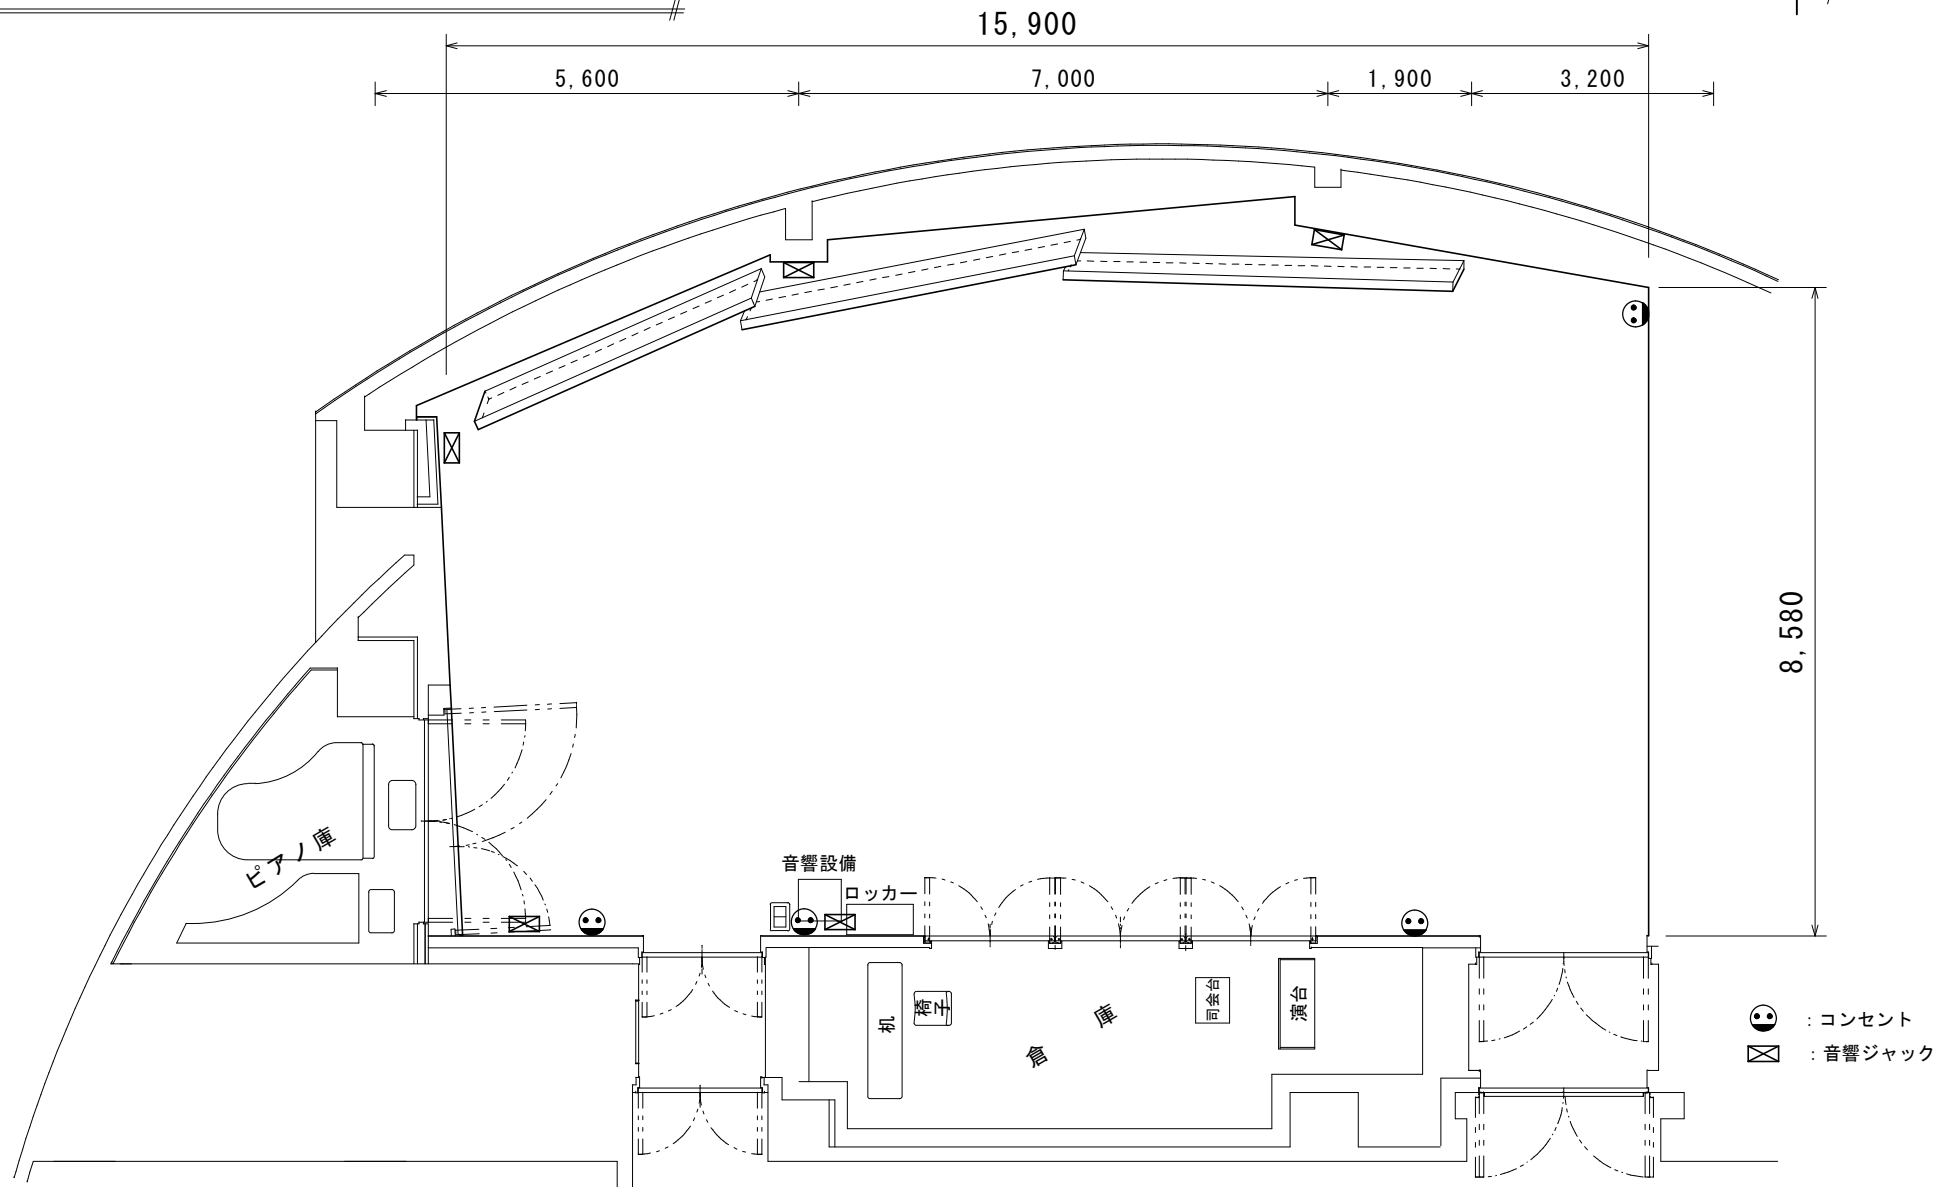

アスピラート リハーサル室 平面図

【有料楽器】

- (1) グランドピアノ (ヤマハセミコン) 1台
- (2) チェンパロ 1台

【有料機材】

- (1) 演台 (袴付) 1台
- (2) 拡声装置 (可動式) 有線マイク1本付 1式
- (3) スタンドスピーカー 1式
- (4) MD, CD, カセットプレーヤー 各1台
- (5) マイク、マイクスタンド別料金で追加可能

【無料機材】

- (1) 椅子 : 120脚
- (2) 長机 1,800 x 450 : 25台
- (3) ホワイトボード : 1台
- (4) 指揮者用譜面台 : 1式
- (5) 司会台 : 1台